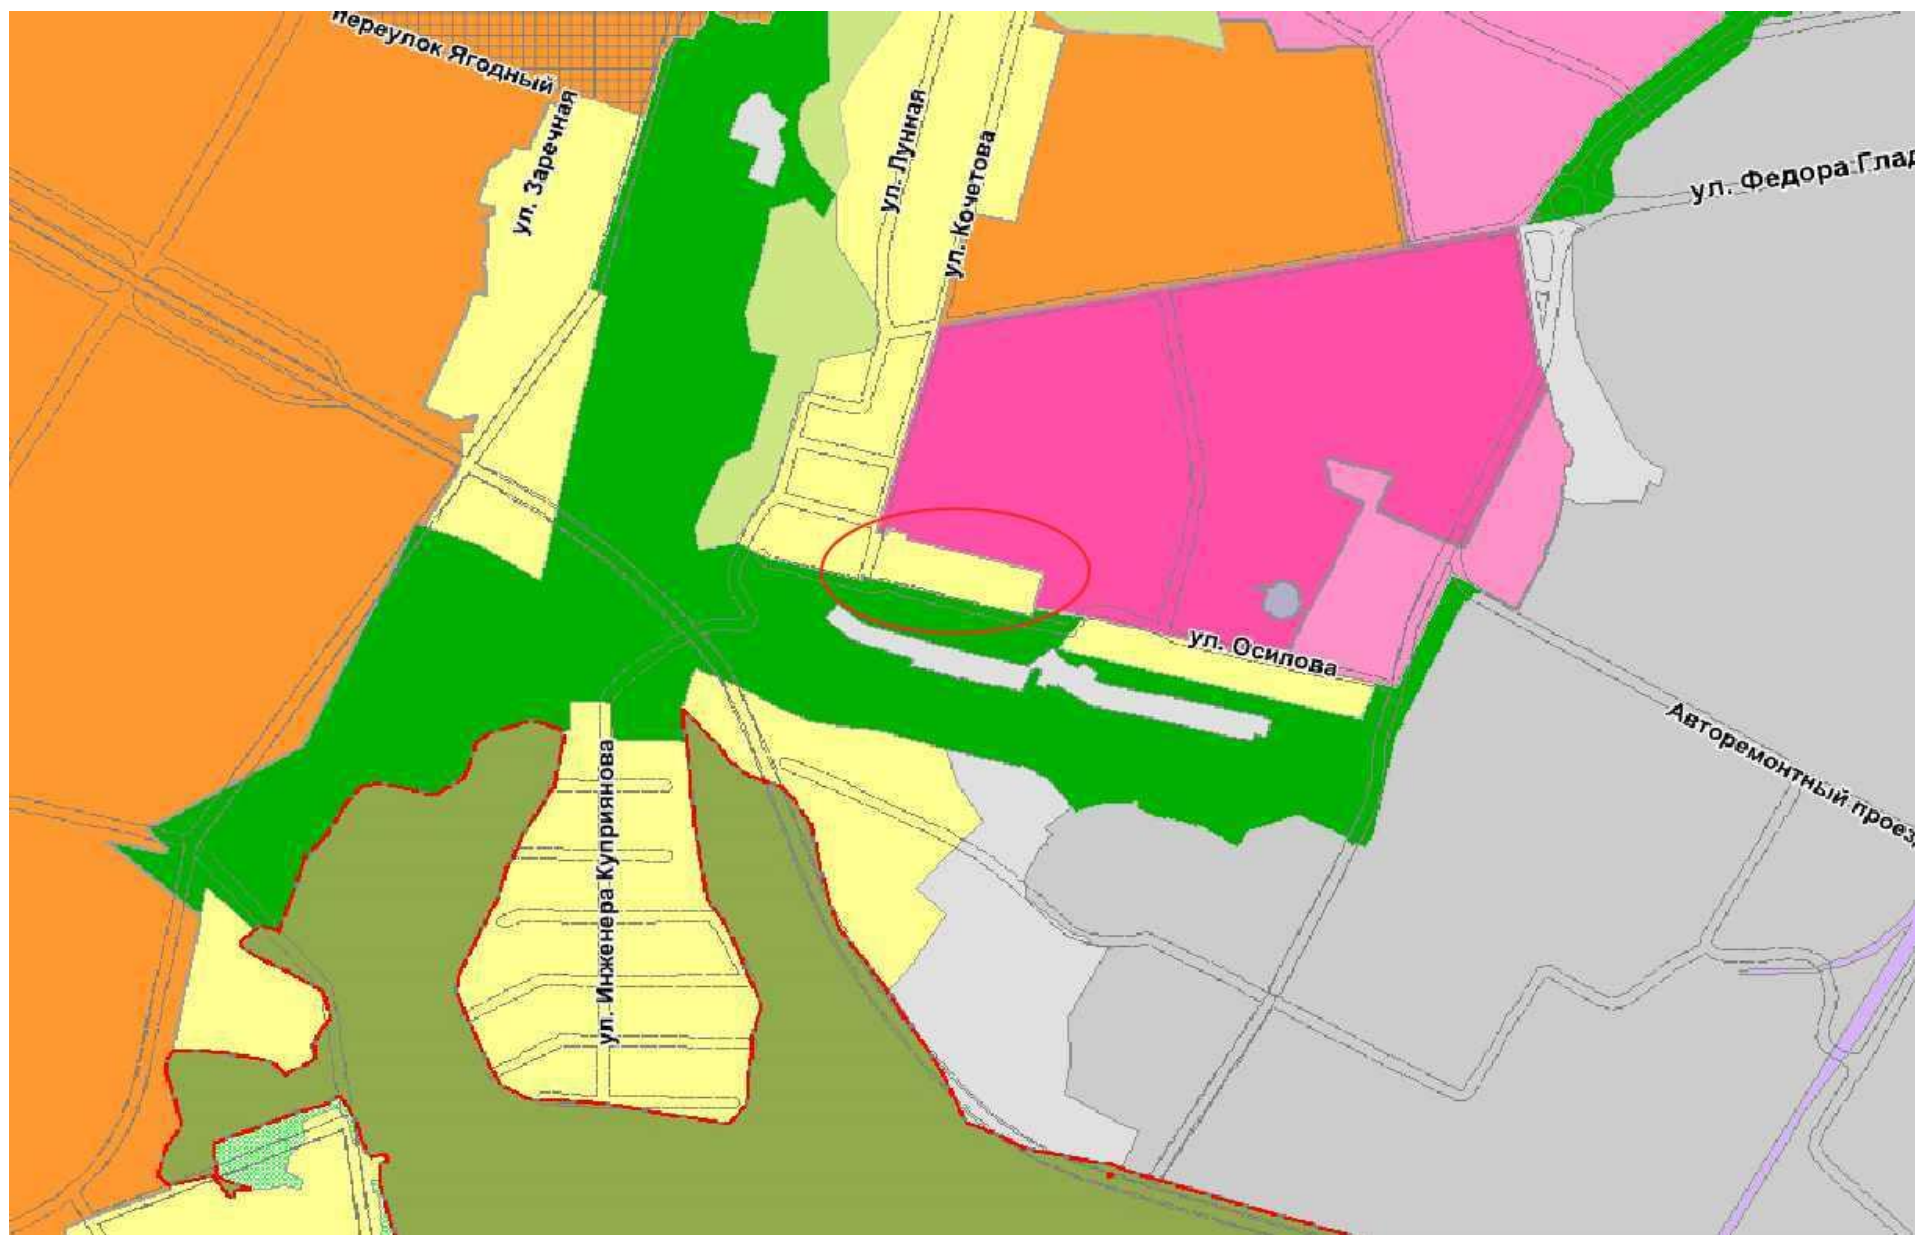

# Проект межевания территории

Ограниченной улицами Петра  
Крепкова, Федора Гладкова,  
П.Н.Осипова.

# Место проекта межевания на обзорной Карте г.Чебоксары

# Чертеж межевания территории

# Вид улицы со стороны дома №29