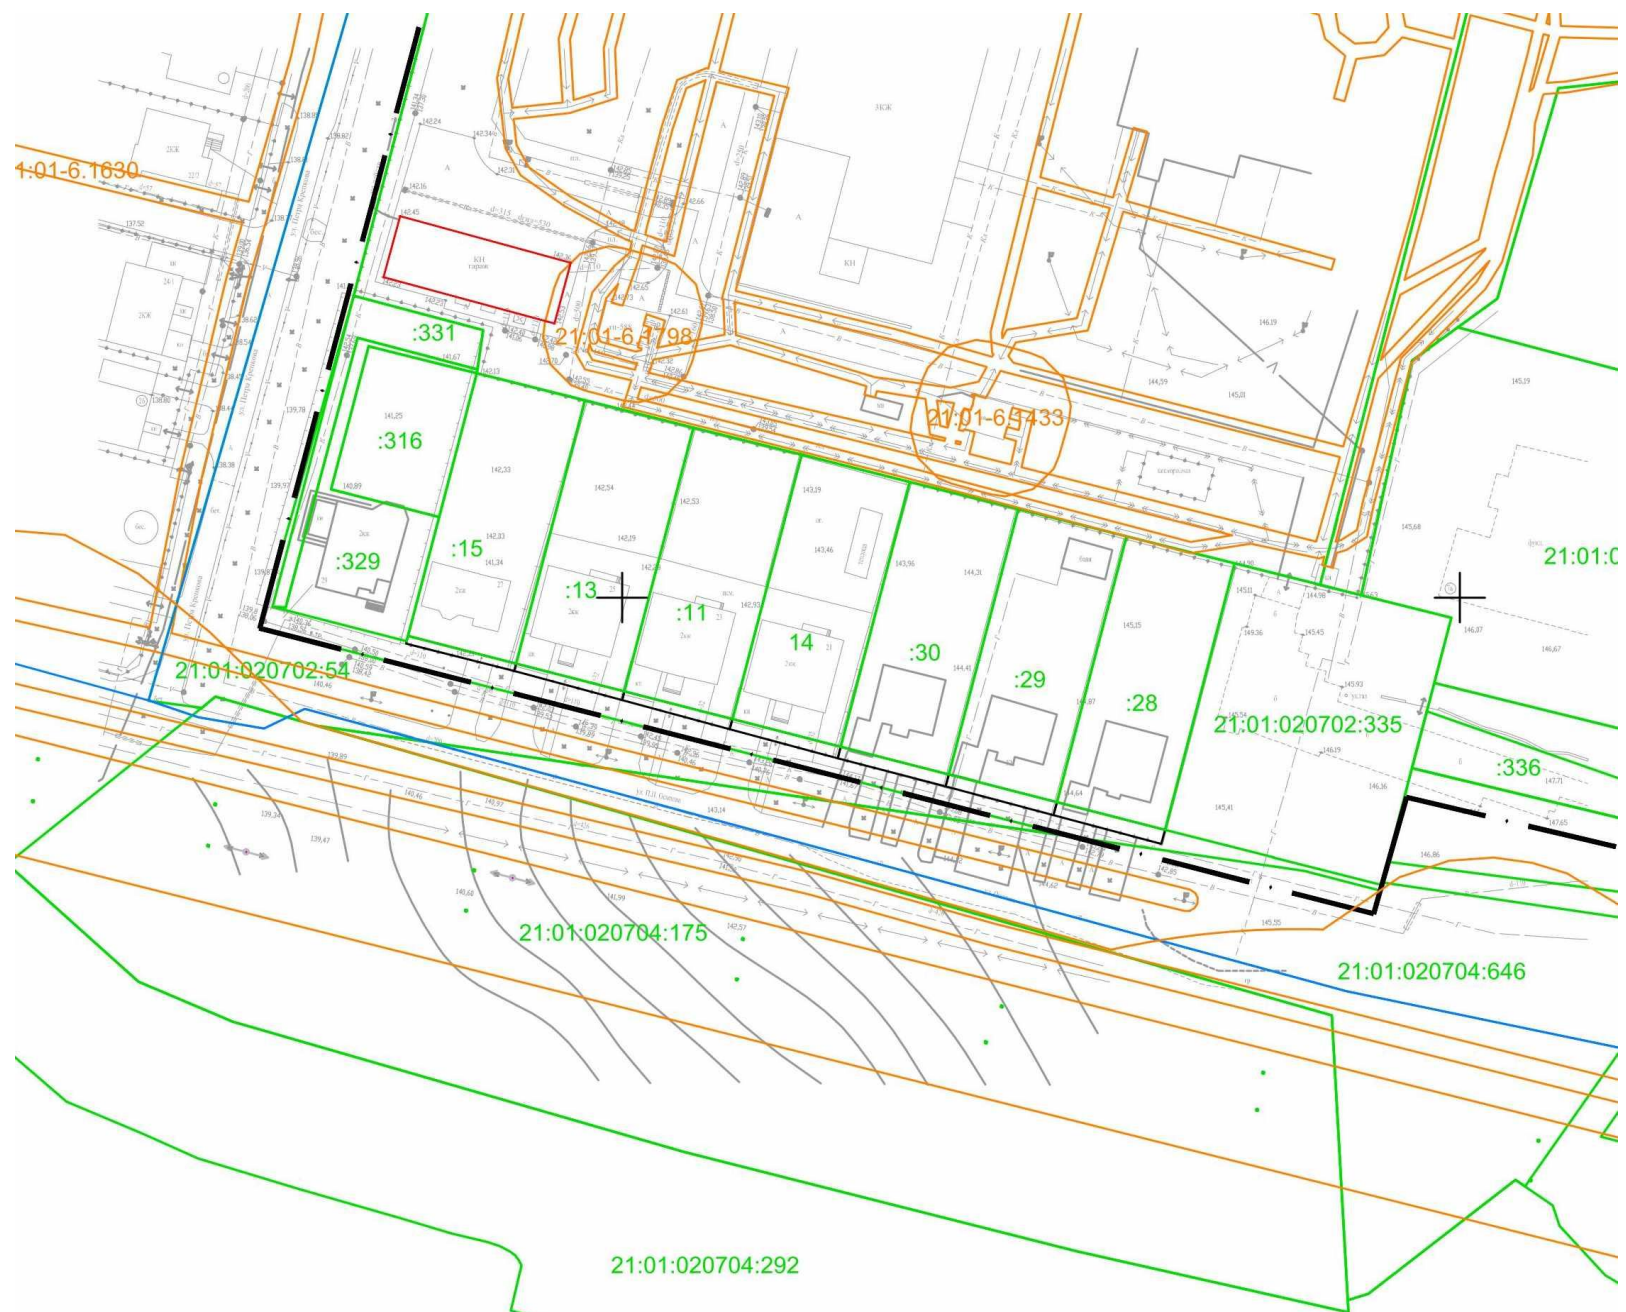

Улица П.Н.Осипова границы зон