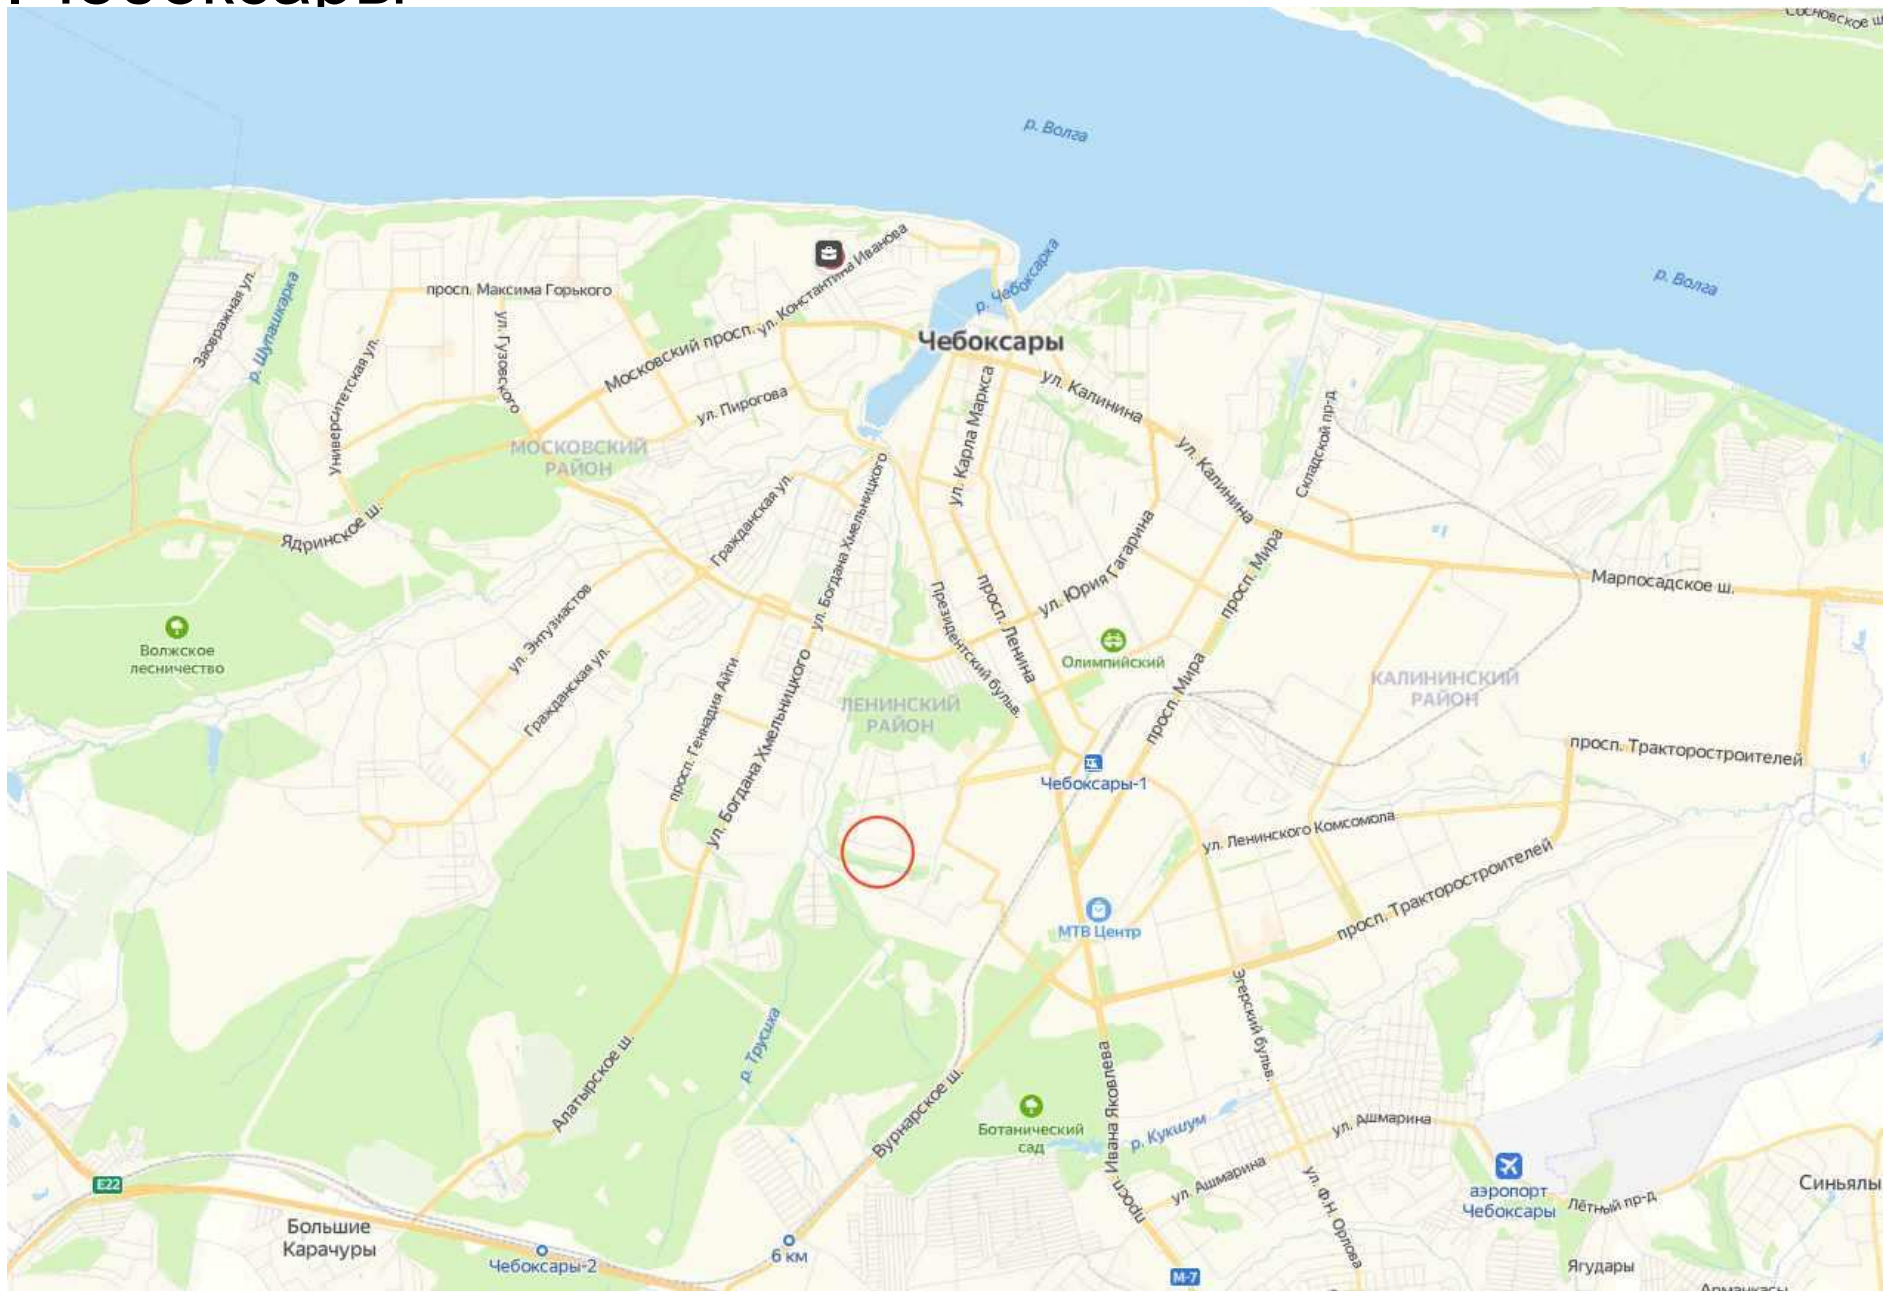

# Место проекта межевания на обзорной Карте г.Чебоксары

# Улица П.Н.Осипова вид со спутника

# Территориальная зона Ж-3 по ул П.Н.Осипова

# Вид улицы со стороны дома №15