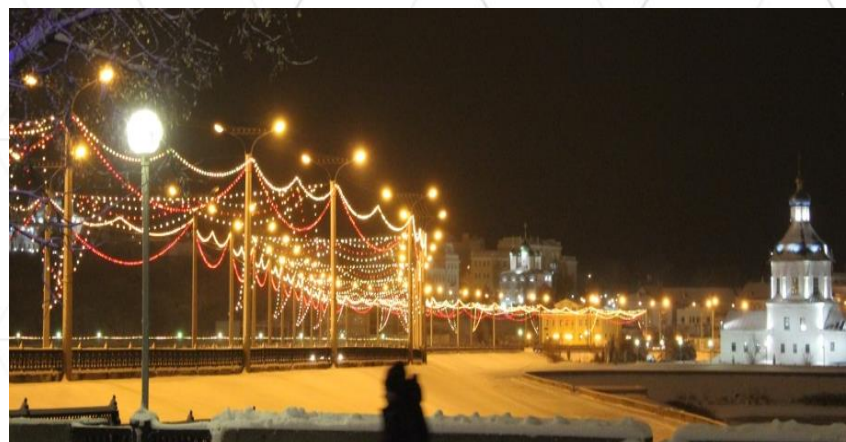

Ленинский район, кольцо по пр.9 Пятилетки
(Стандартное оформление - гирлянды на опорах
освещения, 4 елки малого формата)

Ленинский район, кольцо по пр.Мира
(демонтаж флаговой конструкции, установка 1 большой ели)

Московский район, кольцо «Роща»
(Стандартное оформление - гирлянды на опорах
освещения, 4 елки малого формата)

Калининский район , кольцо «Энергозапчасть»
(Гирлянды на опорах освещения, подсветка цветочниц – волны, установка елей малого формата 2-6 шт.)

Калининский район, кольцо «ГИБДД»
(Гирлянды на опорах освещения, подсветка цветочниц – волны, установка елей малого формата 1-3 шт.)

Стандартное оформление транспортных колец :

- Установка елей малого формата – 4 шт.,
- Размещение гирлянд на опорах освещения.
- Всего подлежит оформлению – 13 шт.