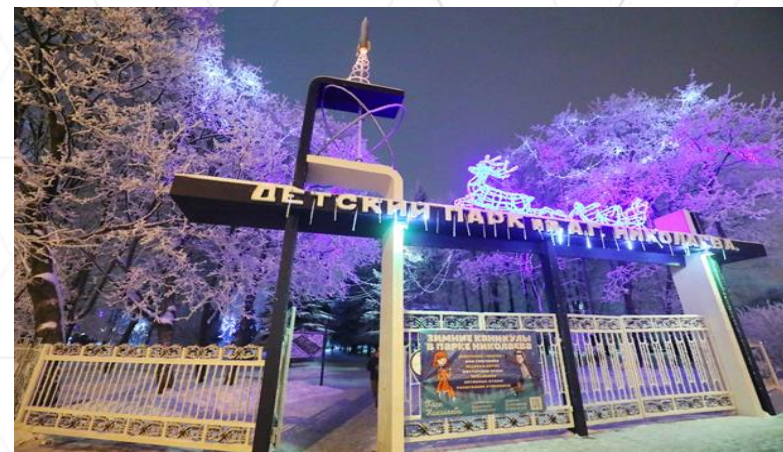

- Установка новогодней ели;
- Установка световых фигур снеговиков и лунной композиции;
- Размещение светодиодной сакуры на парковых светильниках;
- Подсветка деревьев по типу – фужеры;
- Установка сцены

Светодиодные снеговики

Светодиодная композиция
(сквер ОВОС)

Светодиодная сакура

Новогоднее оформление г.Чебоксары 2020 Оформление общественных пространств

Калининский район, Дорисс-парк
(Новогодние арт- объекты, подсветка деревьев, оформление светильников)

Московский район, Сквер К.Иванова
(Подсветка деревьев)

Ленинский район, Лакреевский лес
(Праздничные иллюминации, новогодние ели, арт.объекты, фотозоны, входные группы)

Ленинский район, Парк Николаева
(Праздничные иллюминации, новогодние ели, арт.объекты, фотозоны, входные группы)

Ленинский район, Площадь Республики
(установка ели, гирлянды на опорах освещения и живых елях)

Территория у Почты пр. Ленина
(установка световой композиции 2020)

Территория у ж.д. вокзала
(установка ели, арт.объектов, гирлянды)