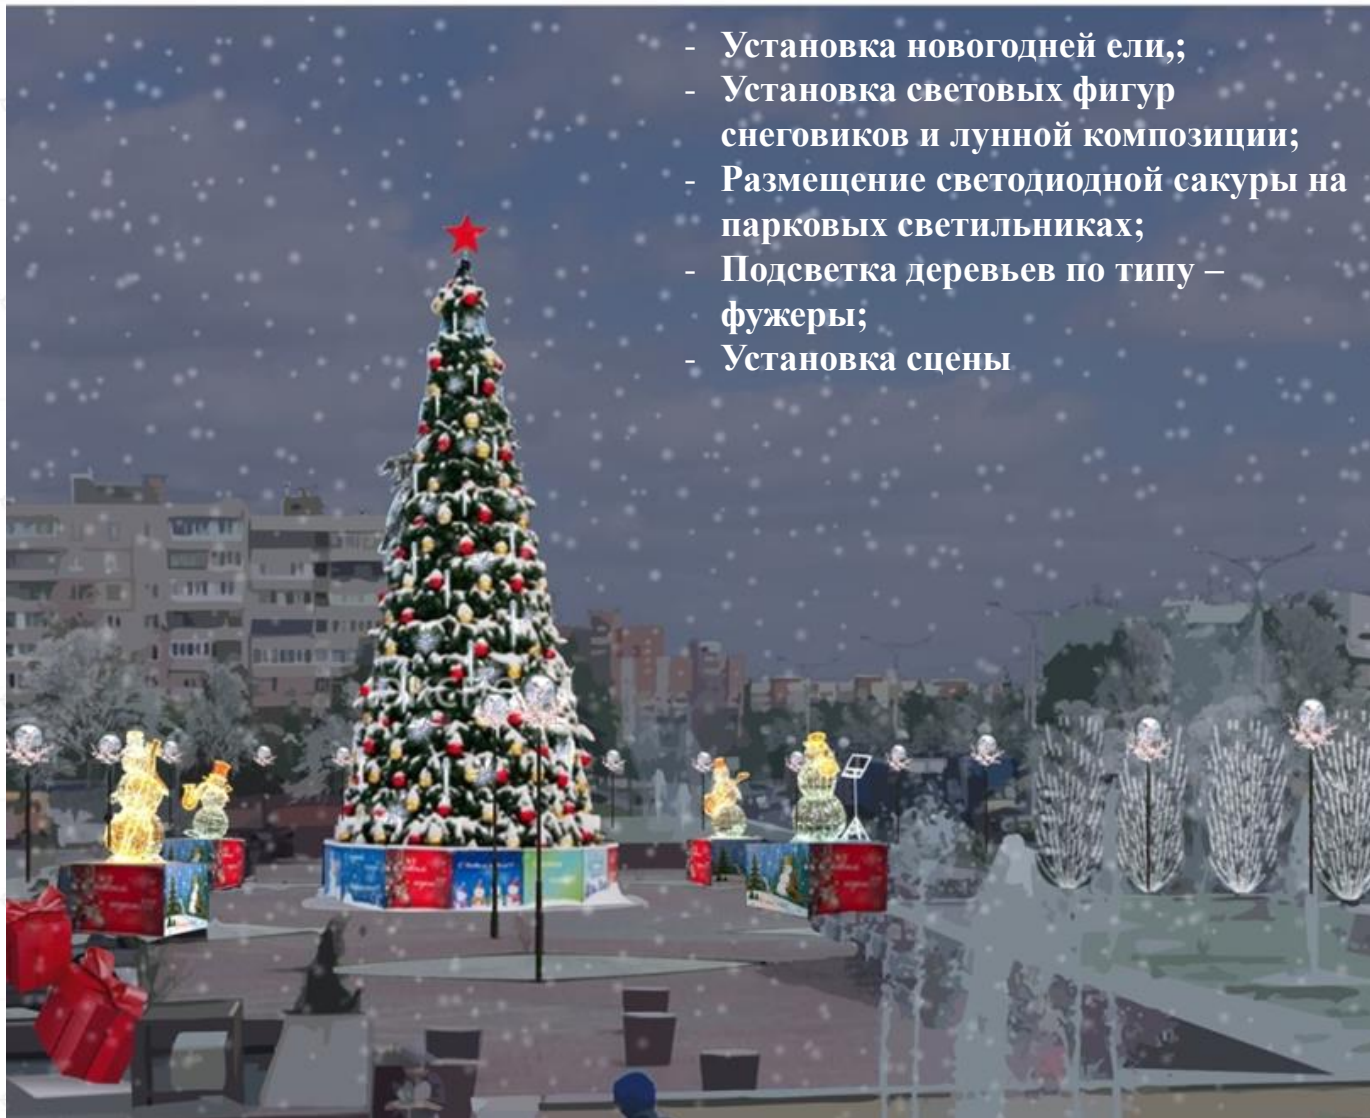

4. Киоск

1. Арт - объект фонарь

2. Сцена

3. Ёлка

5. Прокат коньков

АДМИНИСТРАЦИЯ
ГОРОДА ЧЕБОКСАРЫ
WWW.CHEBOKSARY.RF

Новогоднее оформление г.Чебоксары 2020 Калининский район Сквер около ТЦ «Шупашкар», «ОВОС»