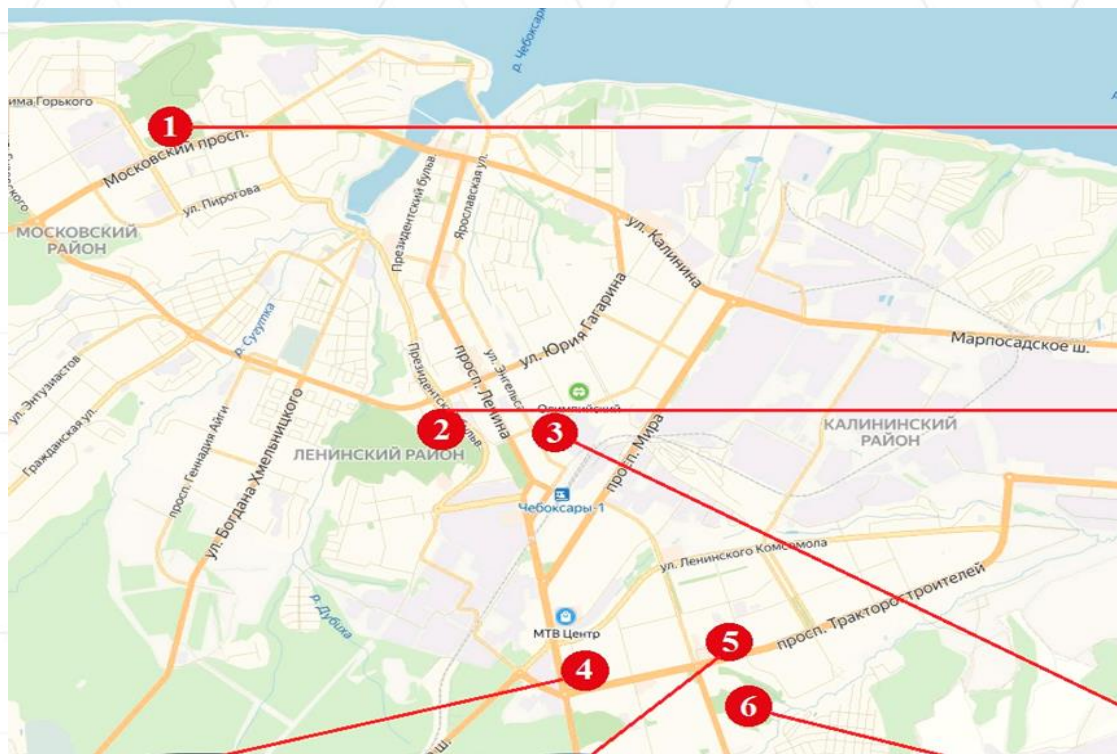

6) Установка новогодних елей – более 100 шт.

Новогоднее оформление г.Чебоксары 2020 Места проведения праздничных мероприятий

Парк 500-летия

Лакреевский лес

Дорисс парк

Сквер у Шупашкара

Кадетский сквер

Парк Николаева