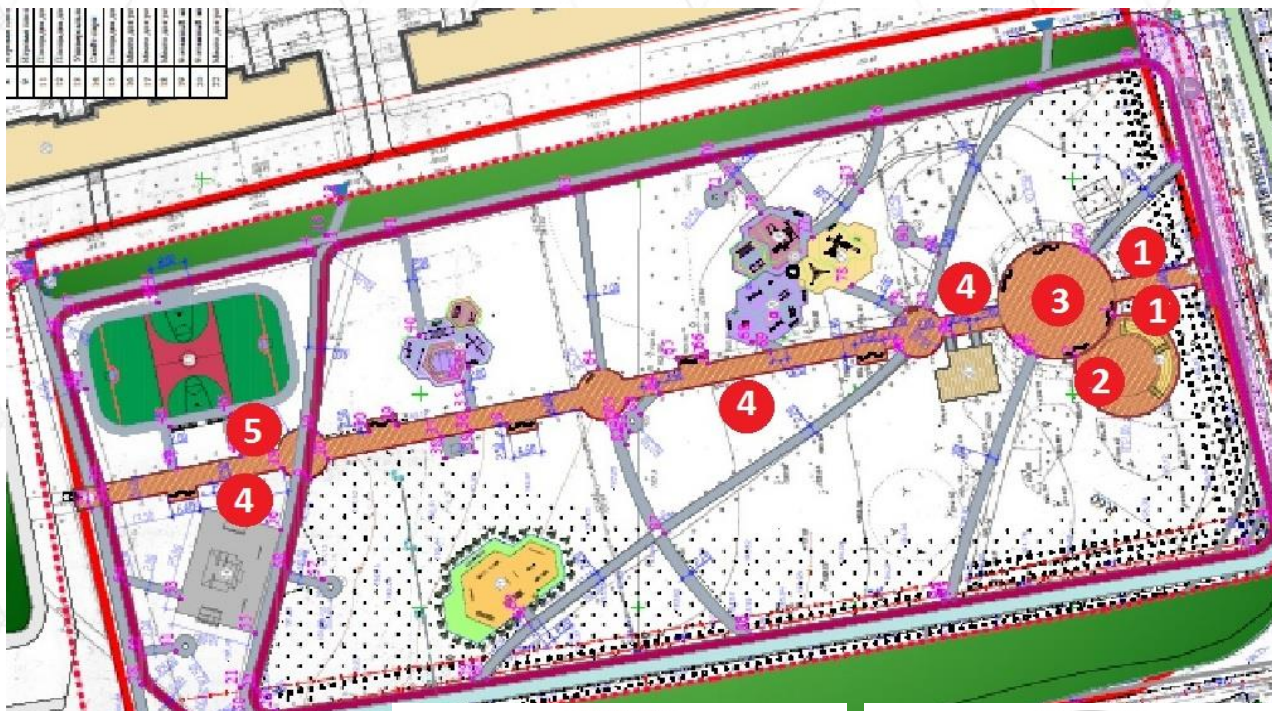

АДМИНИСТРАЦИЯ
ГОРОДА ЧЕБОКСАРЫ
WWW.CHEBOKSARY.RF

Новогоднее оформление г.Чебоксары 2020 Ленинский район Дорисс-парк, элементы оформления